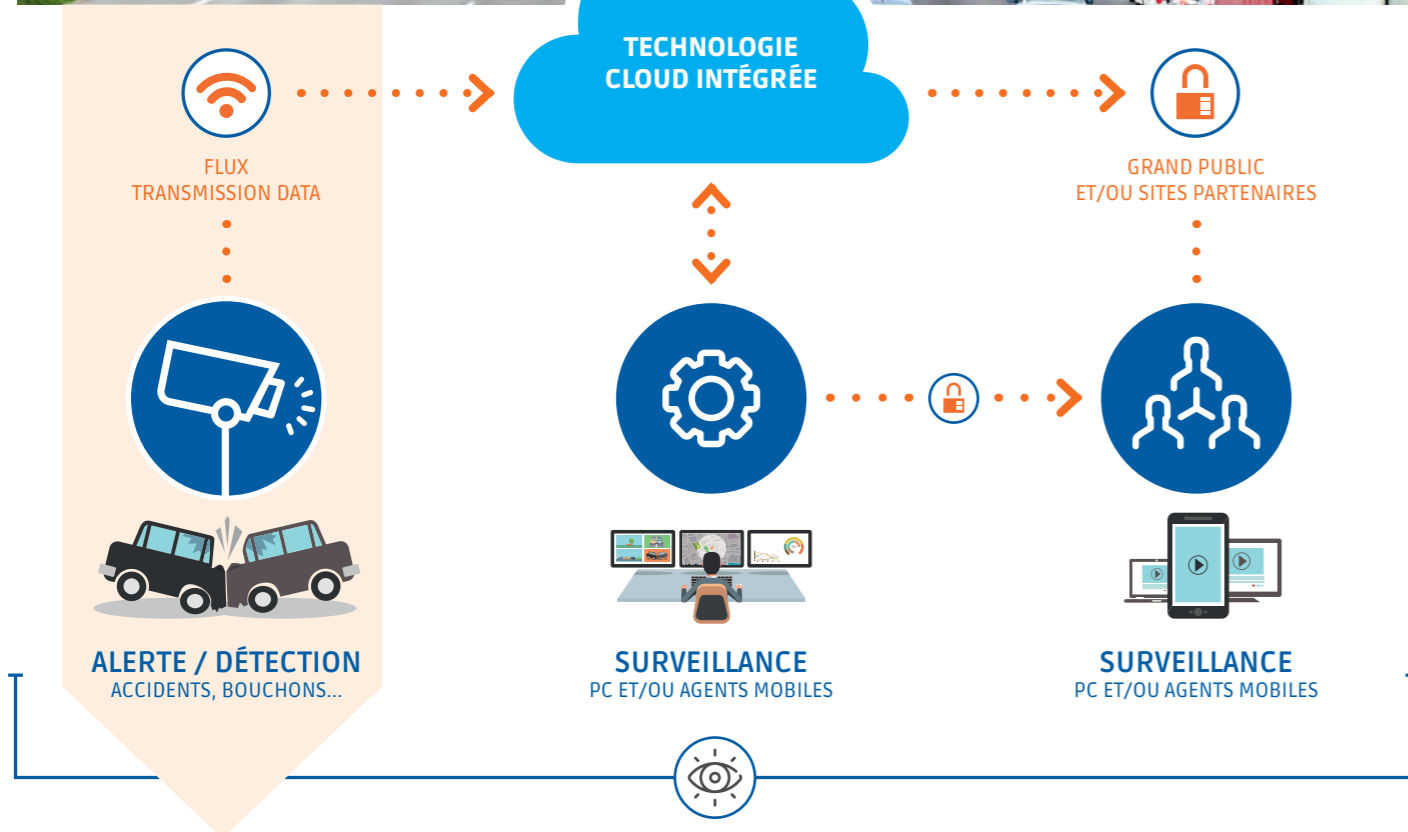

EcoCam

LA CAMÉRA INTELLIGENTE ET AUTONOME

EcoCam

LA CAMÉRA INTELLIGENTE ET AUTONOME

EcoCam est une caméra pour les infrastructures extérieures qui permet la surveillance d'axes routiers stratégiques et de sites isolés, quelles que soient les contraintes en énergie et en télécommunication.

Grâce à son architecture très basse consommation et sa robustesse, l'EcoCam permet une utilisation dans les lieux les plus contraints. Gardez le contrôle de la diffusion vidéo à travers le serveur dédié CamServer, en gérant les droits d'accès et de téléchargement pour chaque utilisateur et service partenaire.

Exploitez et contrôlez la diffusion vidéo

EcoCam met à votre disposition des flux vidéos haute définition, de manière sécurisée, permettant la détection locale d'incidents, de jour comme de nuit.

- Qualifiez pour mieux intervenir
- Identifiez au plus tôt les perturbations
- Optimisez la gestion des zones à risques

CamServer, l'exploitation et le contrôle de vos flux vidéos

L'application maximise les remontées d'alertes et optimise la gestion des zones à risques. Les autorisations des flux peuvent être partageables et révocables à tout moment.